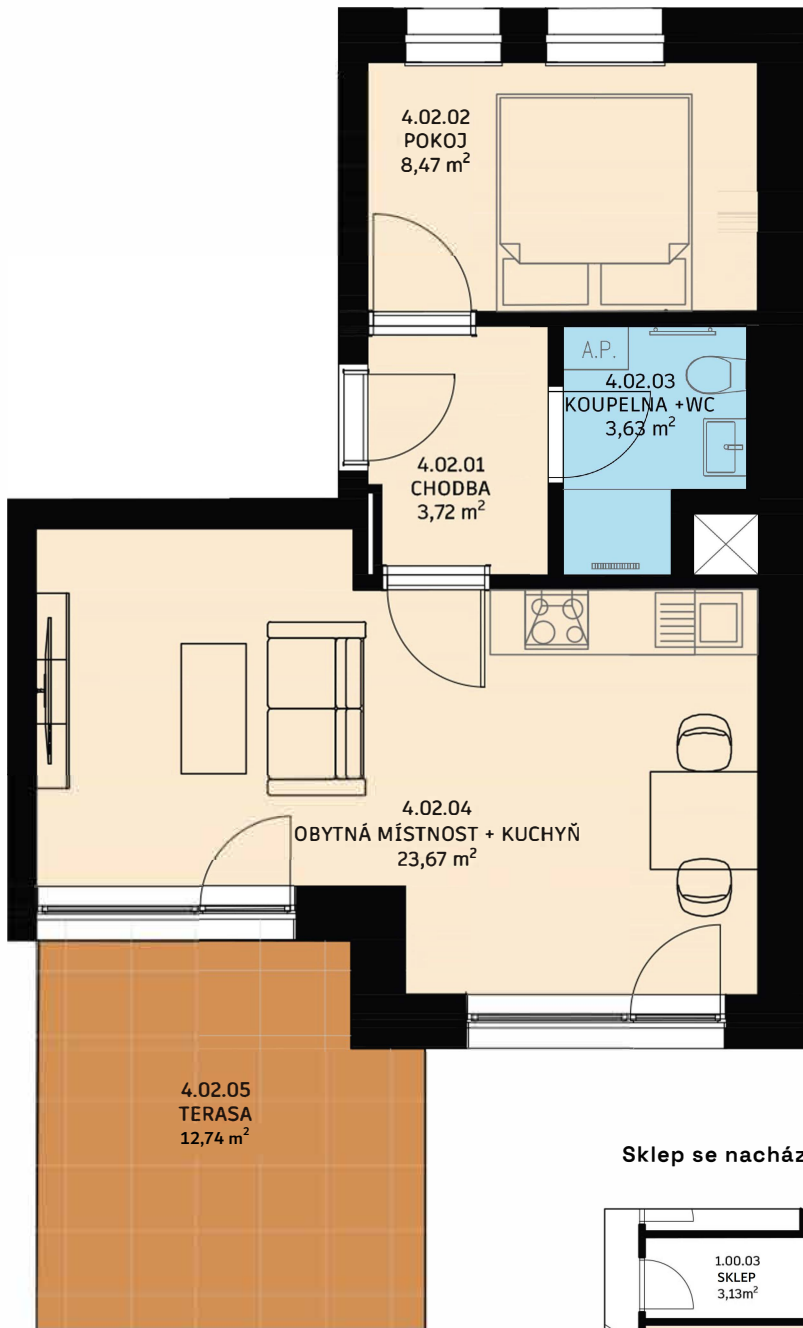

# BYT 4.02

## Bytový dům Residence Gočárova

byť číslo: 4.02  
dispozice bytu: 2+kk  
podlaží: 4. NP

Tabulka místností	
4.02.01 Chodba	3,72 m <sup>2</sup>
4.02.02 Pокoj	8,47 m <sup>2</sup>
4.02.03 Koupelna + WC	3,63 m <sup>2</sup>
4.02.04 Obytná místnost + Kuchyň	23,67 m <sup>2</sup>
Podlahová plocha bytu	43,03 m <sup>2</sup>
Sklep	3,13 m <sup>2</sup>
Terasa	12,74 m <sup>2</sup>

**Celková plocha 58,90 m<sup>2</sup>**

Sklep se nachází v 1NP:

Jižní pohled

Severní pohled

### Upozornění:

Podlahová plocha bytu je vypočtena dle nařízení vlády č. 366/2013S b., v platném znění. Plochy jednotlivých místností jsou pouze orientační. Vybrazená zařízení v plánech (nábytek, kuch. linka, el. spotřebiče, atd.) nejsou součástí dodávky bytu. Rozsah dodávky je specifikován ve standardech. Investor si vyhrazuje právo na drobné úpravy.