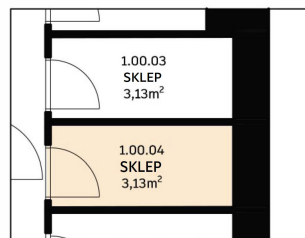

## Bytový dům Residence Gočárova

byť číslo: 4.02  
dispozice bytu: 2+kk  
podlaží: 4. NP

Tabulka místností	
4.02.01 Chodba	3,72 m <sup>2</sup>
4.02.02 Pокoj	8,47 m <sup>2</sup>
4.02.03 Koupelna + WC	3,63 m <sup>2</sup>
4.02.04 Obytná místnost + Kuchyň	23,67 m <sup>2</sup>
Podlahová plocha bytu	43,03 m <sup>2</sup>
Sklep	3,13 m <sup>2</sup>
Terasa	12,74 m <sup>2</sup>

**Celková plocha 58,90 m<sup>2</sup>**

Sklep se nachází v 1NP:

Jižní pohled

Severní pohled

### Upozornění:

Podlahová plocha bytu je vypočtena dle nařízení vlády č. 366/2013S b., v platném znění. Plochy jednotlivých místností jsou pouze orientační. Vybrazená zařízení v plánech (nábytek, kuch. linka, el. spotřebiče, atd.) nejsou součástí dodávky bytu. Rozsah dodávky je specifikován ve standardech. Investor si vyhrazuje právo na drobné úpravy.