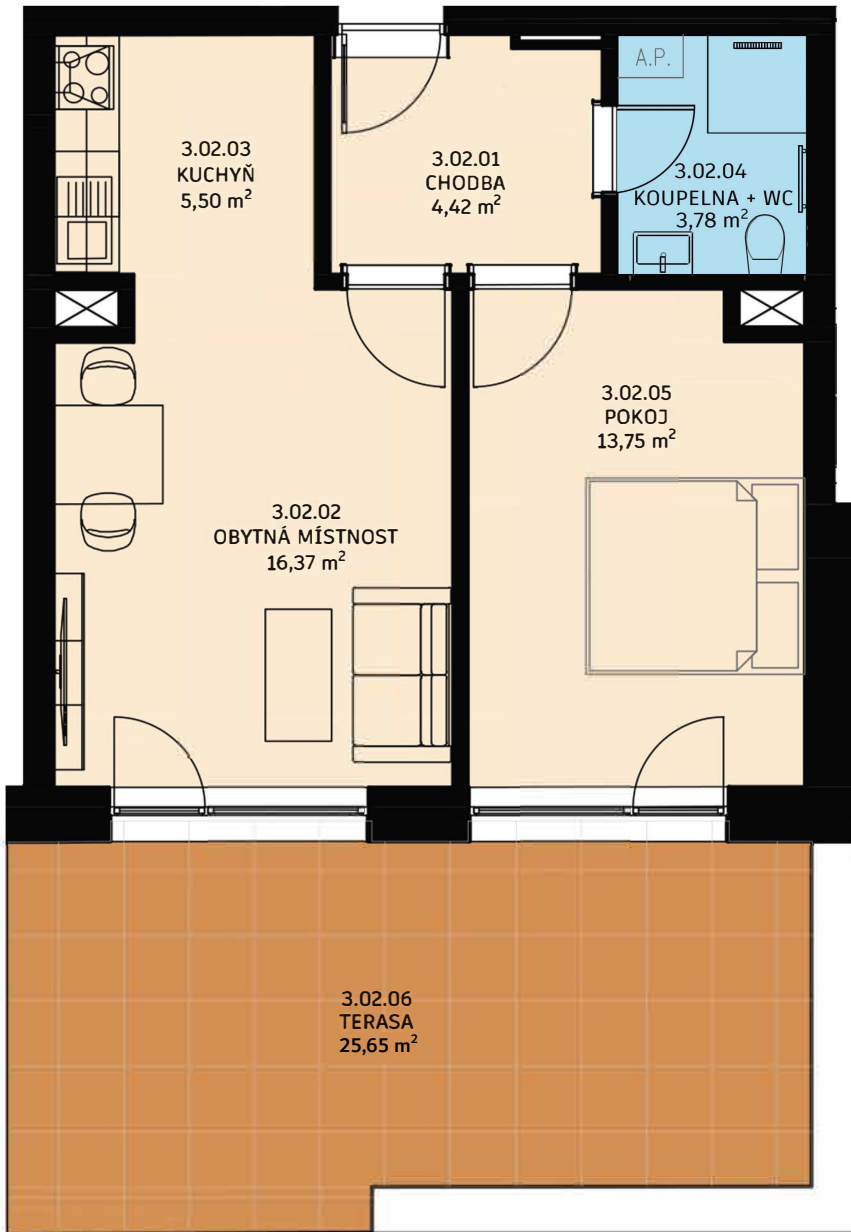

BYT 3.02

Bytový dům Residence Gočárova

byt číslo: 3.02
dispozice bytu: 2+kk
podlaží: 3. NP

Tabulka místností	
3.02.01 Chodba	4,42 m ²
3.02.02 Obytná místnost	16,37 m ²
3.02.03 Kuchyň	5,50 m ²
3.02.04 Koupelna + WC	3,78 m ²
3.02.05 Pokoj	13,75 m ²
Podlahová plocha bytu	49,40 m ²
Sklep	3,40 m ²
Terasa	25,65 m ²

Celková plocha 78,45 m²

Sklep se nachází v 1NP:

Jižní pohled

Severní pohled

Upozornění:

Podlahová plocha bytu je vypočtena dle nařízení vlády č. 366/2013S b, v platném znění. Plochy jednotlivých místností jsou pouze orientační. Vyobrazená zařízení v plánech (nábytek, kuch. linka, el. spotřebiče, atd.) nejsou součástí dodávky bytu. Rozsah dodávky je specifikován ve standardech. Investor si vyhrazuje právo na drobné úpravy.