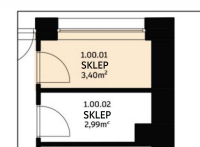

BYT 3.02

Bytový dům Residence Gočárova

byt číslo: 3.02
dispozice bytu: 2+kk
podlaží: 3. NP

Tabulka místností	
3.02.01 Chodba	4,42 m ²
3.02.02 Obytná místnost	16,37 m ²
3.02.03 Kuchyň	5,50 m ²
3.02.04 Koupelna + WC	3,78 m ²
3.02.05 Pokoj	13,75 m ²
Podlahová plocha bytu	49,40 m ²
Sklep	3,40 m ²
Terasa	25,65 m ²

Celková plocha 78,45 m²

Sklep se nachází v 1NP:

Jižní pohled

Severní pohled

Upozornění:

Podlahová plocha bytu je vypočtena dle nařízení vlády č. 366/2013S b, v platném znění. Plochy jednotlivých místností jsou pouze orientační. Vyobrazená zařízení v plánech (nábytek, kuch. linka, el. spotřebiče, atd.) nejsou součástí dodávky bytu. Rozsah dodávky je specifikován ve standardech. Investor si vyhrazuje právo na drobné úpravy.