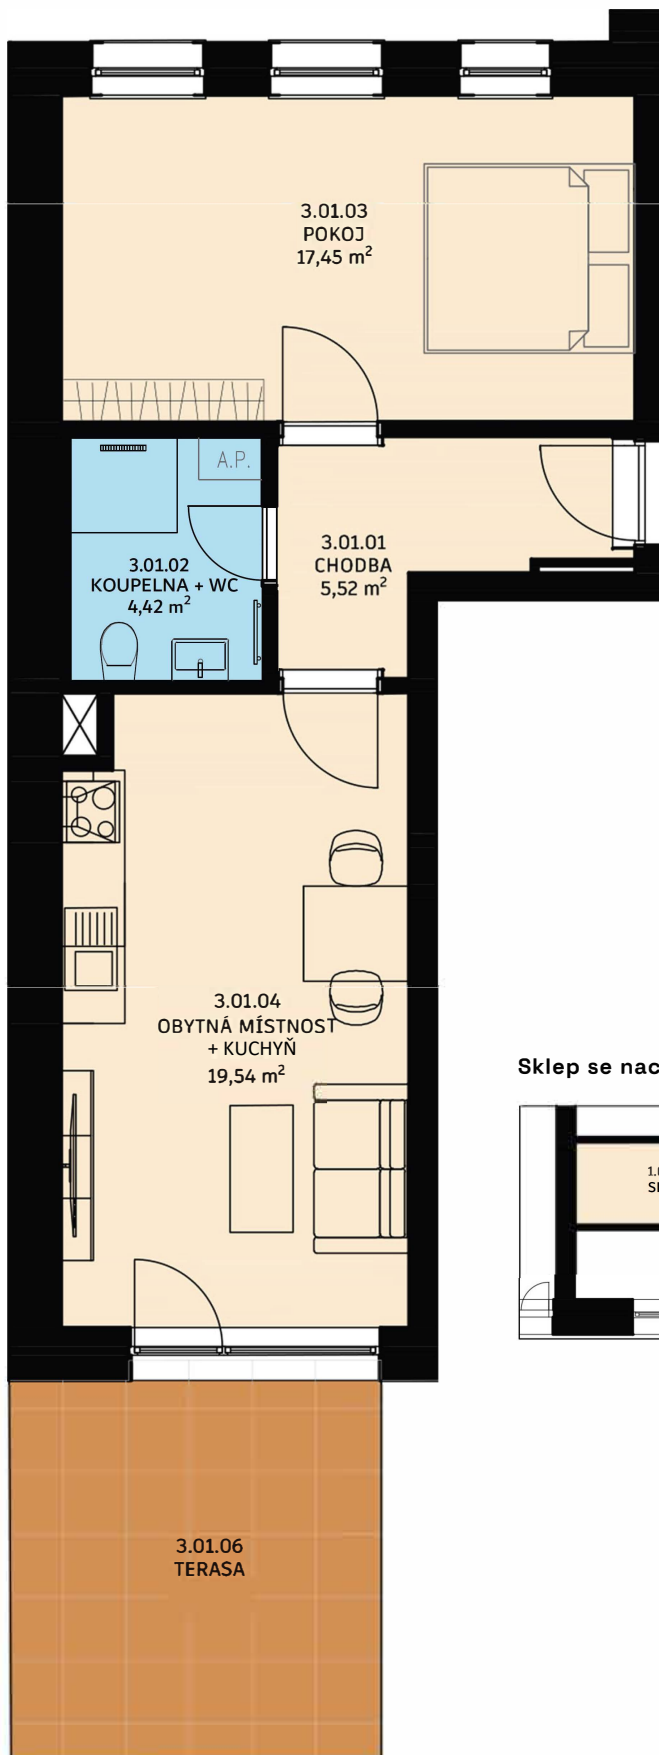

BYT 3.01

Sklep se nachází v 1NP:

Bytový dům Residence Gočárova

byt číslo: 3.01
dispozice bytu: 2+kk
podlaží: 3. NP

Tabulka místností

3.01.01 Chodba	5,52 m ²
3.01.02 Koupelna + WC	4,42 m ²
3.01.03 Pokoj	17,45 m ²
3.01.04 Obytná místnost + Kuchyň	19,54 m ²
Podlahová plocha bytu	48,68 m ²
Sklep	2,88 m ²
Terasa	12,69 m ²

Celková plocha 64,25 m²

Jižní pohled

Severní pohled

Upozornění:

Podlahová plocha bytu je vypočtena dle nařízení vlády č. 366/2013S b., v platném znění. Plochy jednotlivých místností jsou pouze orientační. Vyobrazená zařízení v plánech (nábytek, kuch. linka, el. spotřebiče, atd.) nejsou součástí dodávky bytu. Rozsah dodávky je specifikován ve standardech. Investor si vyhrazuje právo na drobné úpravy.