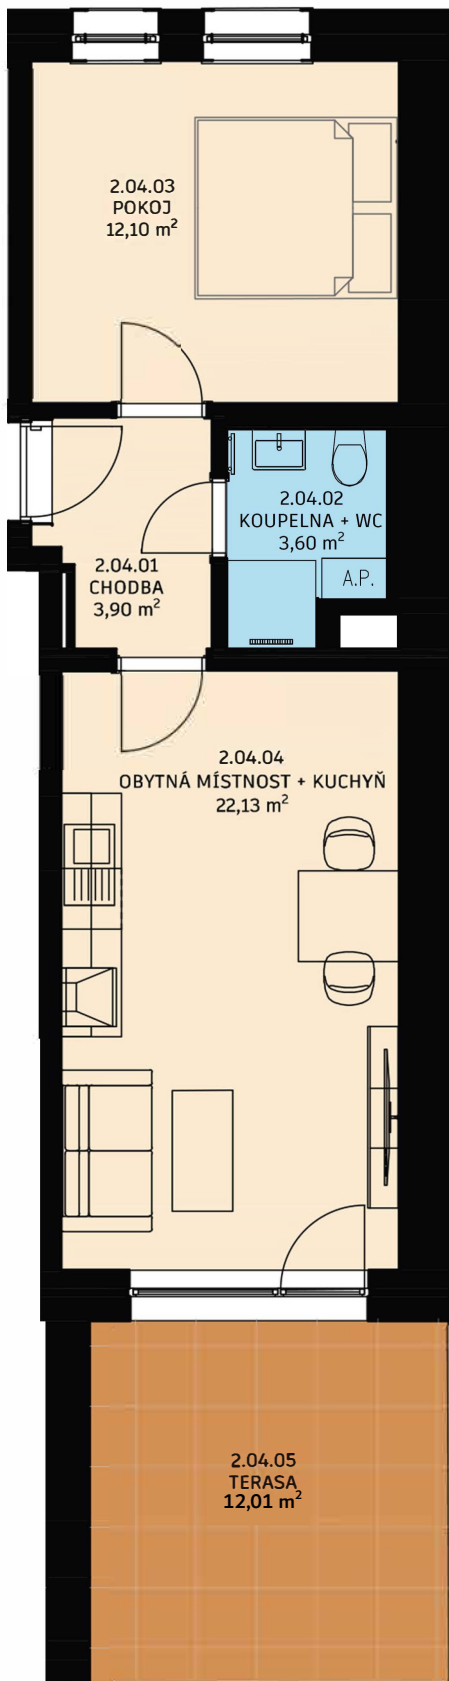

# BYT 2.04

Sklep se nachází v 1NP:

## Bytový dům Residence Gočárova

byť číslo: 2.04  
dispozice bytu: 2+kk  
podlaží: 2. NP

Tabulka místností	
2.04.01 Chodba	3,90 m <sup>2</sup>
2.04.02 Koupelna + WC	3,60 m <sup>2</sup>
2.04.03 Pokoj	12,10 m <sup>2</sup>
2.04.04 Obytná místnost + Kuchyň	18,53 m <sup>2</sup>
Podlahová plocha bytu	43,17 m <sup>2</sup>
Sklep	3,13 m <sup>2</sup>
Terasa	12,01 m <sup>2</sup>

**Celková plocha 58,31 m<sup>2</sup>**

Jižní pohled

Severní pohled

**Upozornění:**

Podlahová plocha bytu je vypočtena dle nařízení vlády č. 366/2013S b., v platném znění. Plochy jednotlivých místností jsou pouze orientační. Vyobrazená zařízení v plánech (nábytek, kuch. linka, el. spotřebiče, atd.) nejsou součástí dodávky bytu. Rozsah dodávky je specifikován ve standardech. Investor si vyhrazuje právo na drobné úpravy.