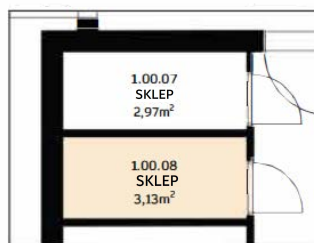

BYT 2.02

Bytový dům Residence Gočárova

byt číslo: 2.02
dispozice bytu: 1+kk
podlaží: 2. NP

Tabulka místností	
2.02.01 Chodba	4,25 m ²
2.02.02 Koupelna + WC	3,60 m ²
2.02.03 Obytná místnost + Kuchyň	25,46 m ²
Podlahová plocha bytu	36,30 m ²
Sklep	3,13 m ²
Balkon	3,15 m ²

Celková plocha 42,58 m²

Sklep se nachází v 1NP:

Jižní pohled

Severní pohled

Upozornění:

Podlahová plocha bytu je vypočtena dle nařízení vlády č. 366/2013S b., v platném znění. Plochy jednotlivých místností jsou pouze orientační. Vyobrazená zařízení v plánech (nábytek, kuch. linka, el. spotřebiče, atd.) nejsou součástí dodávky bytu. Rozsah dodávky je specifikován ve standardech. Investor si vyhrazuje právo na drobné úpravy.