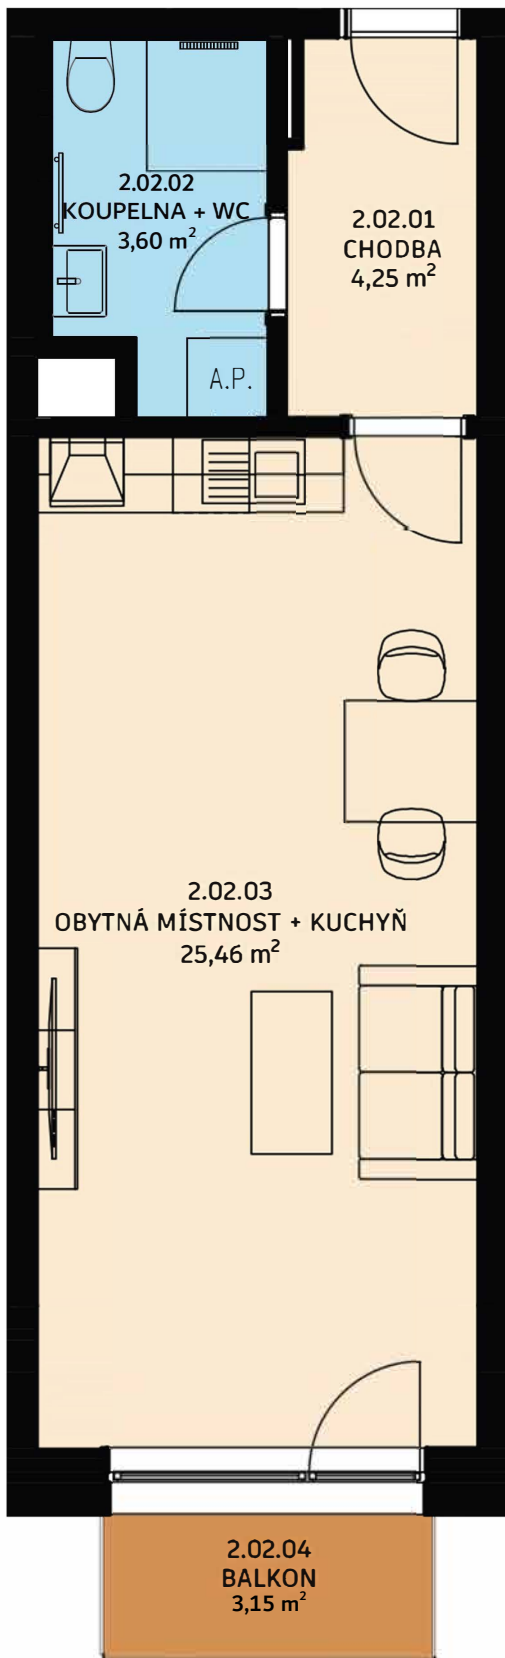

BYT 2.02

Bytový dům Residence Gočárova

byt číslo: 2.02
dispozice bytu: 1+kk
podlaží: 2. NP

Tabulka místností	
2.02.01 Chodba	4,25 m ²
2.02.02 Koupelna + WC	3,60 m ²
2.02.03 Obytná místnost + Kuchyň	25,46 m ²
Podlahová plocha bytu	36,30 m ²
Sklep	3,13 m ²
Balkon	3,15 m ²

Celková plocha 42,58 m²

Sklep se nachází v 1NP:

Jižní pohled

Severní pohled

Upozornění:

Podlahová plocha bytu je vypočtena dle nařízení vlády č. 366/2013S b., v platném znění. Plochy jednotlivých místností jsou pouze orientační. Vyobrazená zařízení v plánech (nábytek, kuch. linka, el. spotřebiče, atd.) nejsou součástí dodávky bytu. Rozsah dodávky je specifikován ve standardech. Investor si vyhrazuje právo na drobné úpravy.