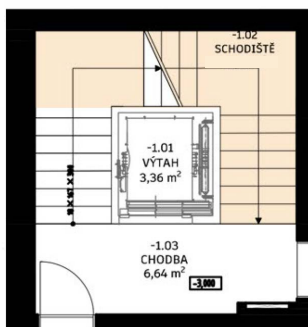

## Bytový dům Rezidence Gočárova

byť číslo: 2.01

dispozice bytu: 2+kk

podlaží: 2. NP

### Tabulka místností

2.01.01 Chodba	9,28 m <sup>2</sup>
2.01.02 WC	2,06 m <sup>2</sup>
2.01.03 Koupelna	4,79 m <sup>2</sup>
2.01.04 Pokoj	18,53 m <sup>2</sup>
2.01.05 Obytná místnost + Kuchyň	21,99 m <sup>2</sup>
Podlahová plocha bytu	59,29 m <sup>2</sup>
Sklep	4,60 m <sup>2</sup>
Terasa	3,82 m <sup>2</sup>

**Celková plocha 67,71 m<sup>2</sup>**

Jižní pohled

Severní pohled