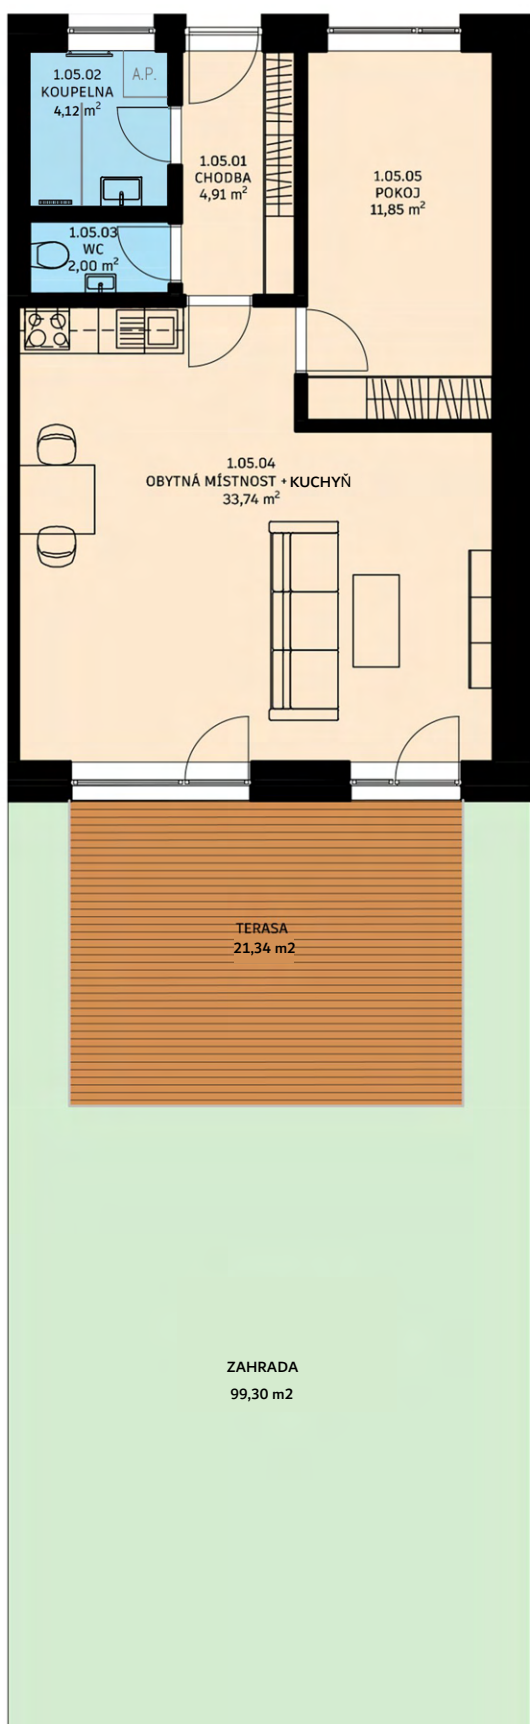

BYT 1.05

Bytový dům Residence Gočárova

byt číslo: 1.05

dispozice bytu: 2+kk

podlaží: 1. NP - BUDOVA B

Tabulka místností

1.05.01 Chodba	4,91 m ²
1.05.02 Koupelna	4,12 m ²
1.05.03 WC	2,00 m ²
1.05.04 Obytná místnost + kuchyň	33,74 m ²
1.05.05 Pokoj	11,85 m ²
Podlahová plocha bytu	61,60 m ²
Sklep	7,38 m ²
Terasa / Zahrada	21,34 + 99,30 m ²

Celková plocha 189,62 m²

Sklep se nachází v 1PP:

Upozornění:

Podlahová plocha bytu je vypočtena dle nařízení vlády č. 366/2013S b., v platném znění. Plochy jednotlivých místností jsou pouze orientační. Vyobrazená zařízení v plánech (nábytek, kuch. linka, el. spotřebiče, atd.) nejsou součástí dodávky bytu. Rozsah dodávky je specifikován ve standardech. Investor si vyhrazuje právo na drobné úpravy.