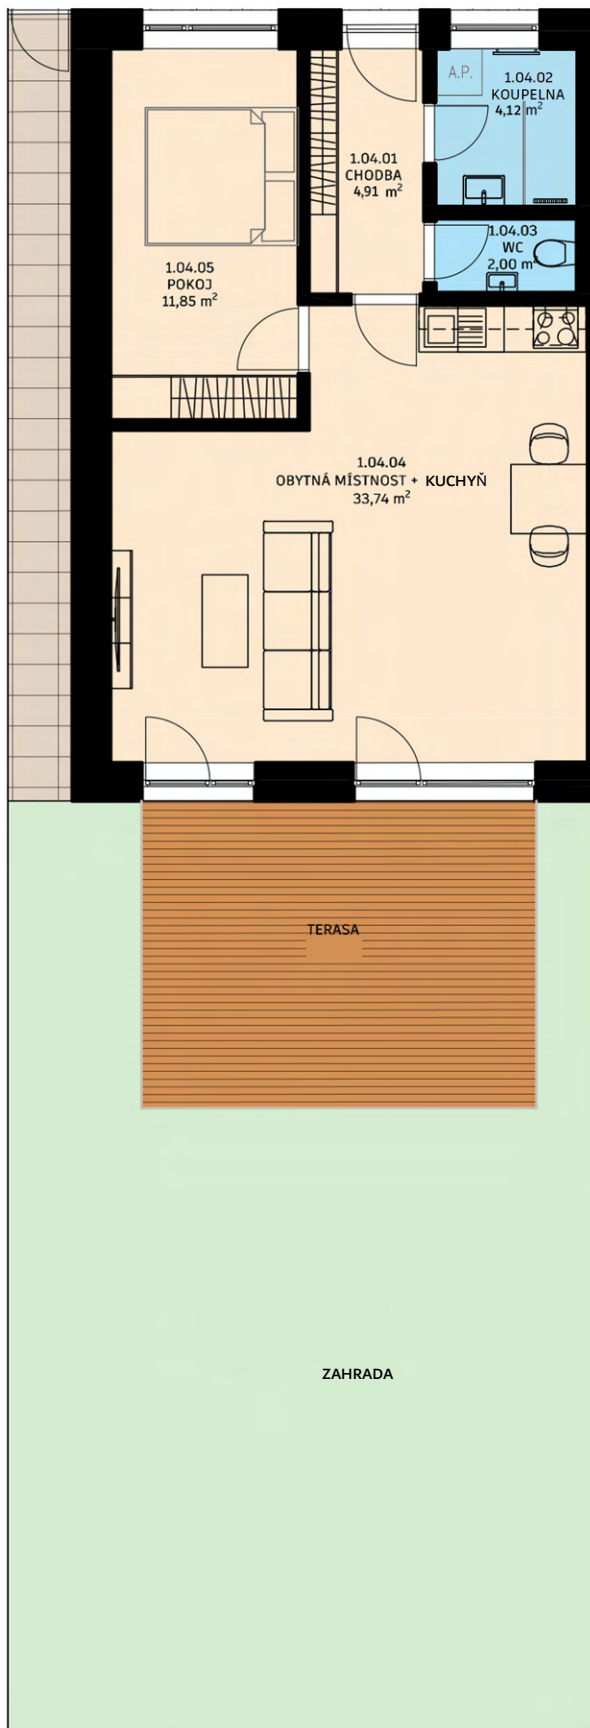

BYT 1.04

Bytový dům Residence Gočárova

byt číslo: 1.04

dispozice bytu: 2+kk

podlaží: 1. NP - BUDOVA B

Tabulka místností

1.04.01 Chodba	4,91 m ²
1.04.02 Koupelna	4,12 m ²
1.04.03 WC	2,00 m ²
1.04.04 Obytná místnost + kuchyň	33,74 m ²
1.04.05 Pокoj	11,85 m ²
Podlahová plocha bytu	59,6 m ²
Terasa / Zahrada	30,7 + 112,9 m ²

Upozornění:

Podlahová plocha bytu je vypočtena dle nařízení vlády č. 366/2013S b., v platném znění. Plochy jednotlivých místností jsou pouze orientační. Vyobrazená zařízení v plánech (nábytek, kuch. linka, el. spotřebiče, atd.) nejsou součástí dodávky bytu. Rozsah dodávky je specifikován ve standardech. Investor si vyhrazuje právo na drobné úpravy.